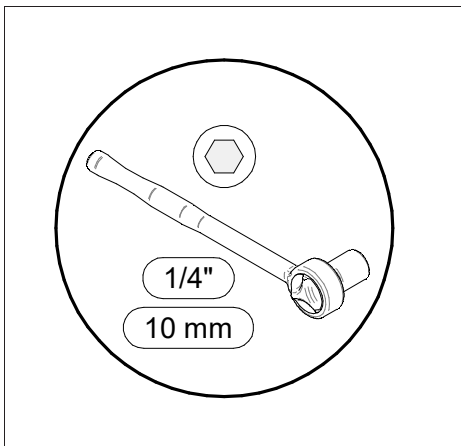

1. Kit Contents / Contenu de l'ensemble

Coupe-chaieur arrière Rear heat-shield Qty :1	Espaceur arrière Rear spacer Qty :1	Vis 1/4-20 1/4-20 screw Qty :6	Vis #8 x 1/2" #8 x1/2" screw Qty :6

2. Suggested Tools / Outils suggérés