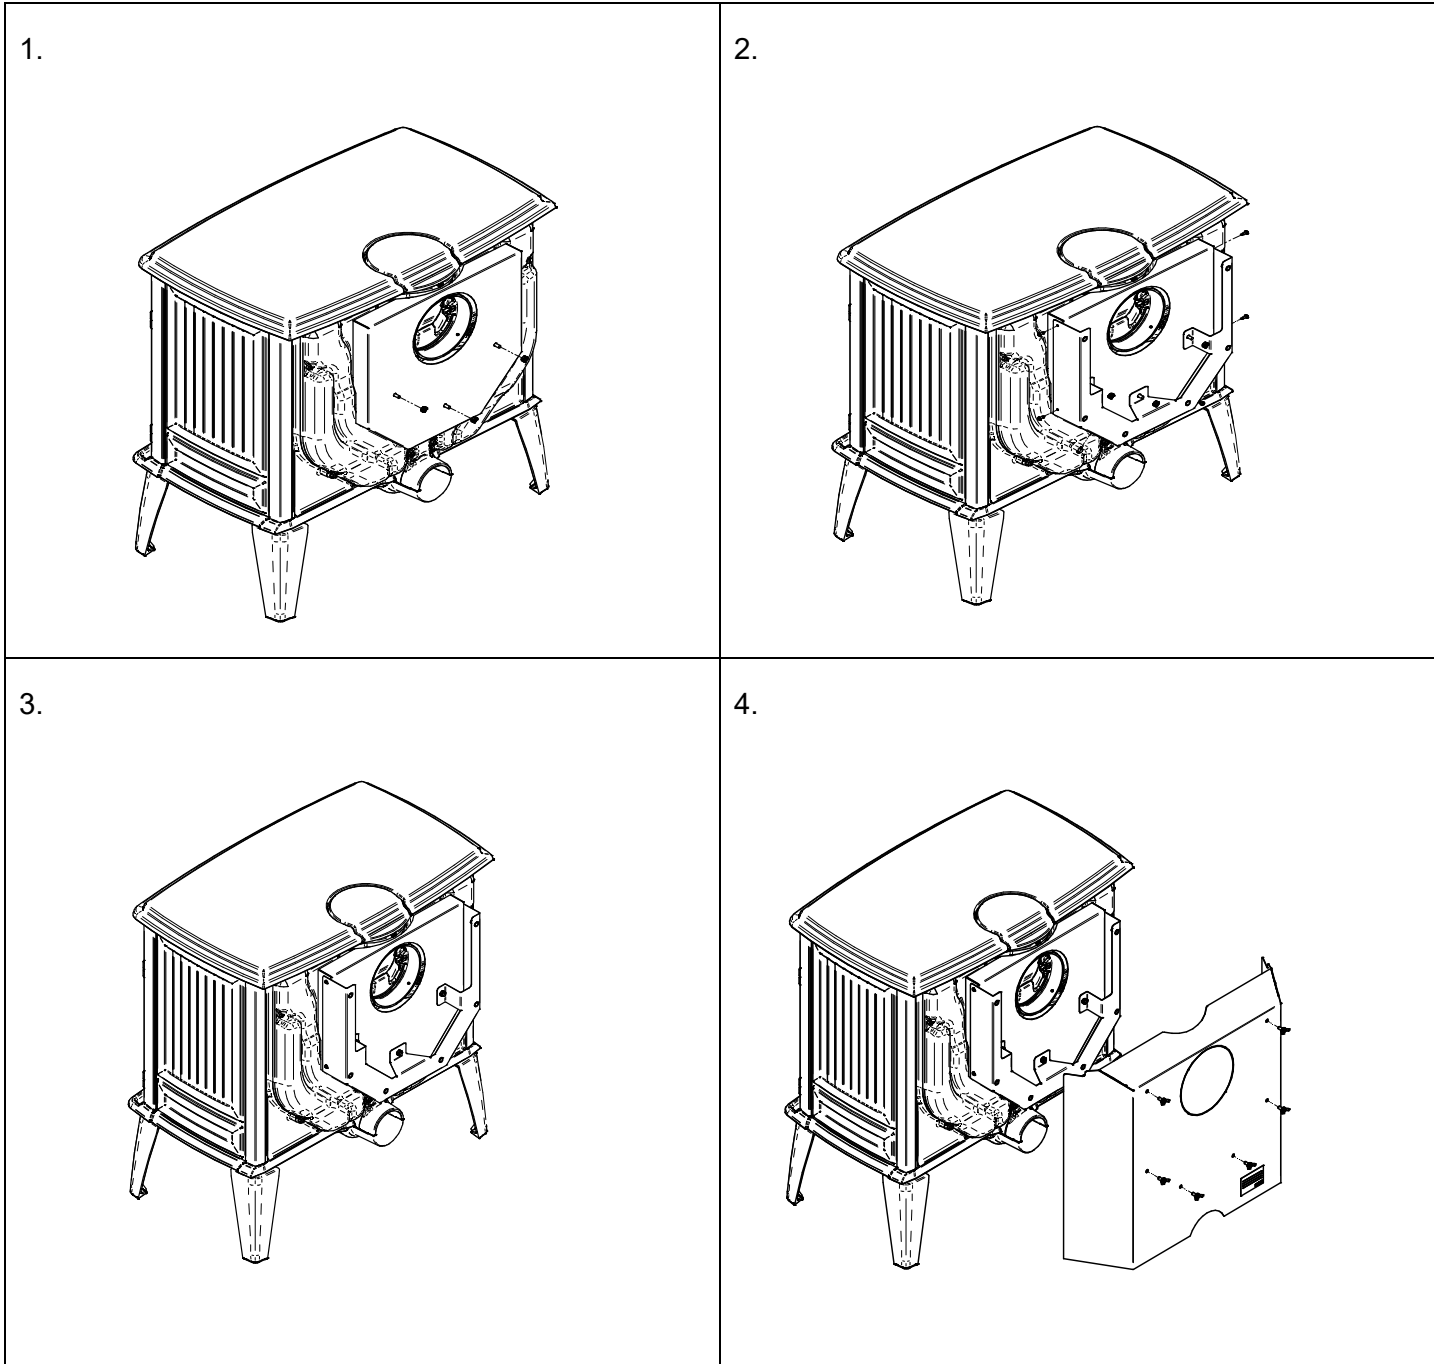

3. Installation Instructions

SBI HEATING ACCESSORIES
255 De Copenhague Street
Saint-Augustin-de-Desmaures
Québec, Canada
G3A 2H3
418-908-8002